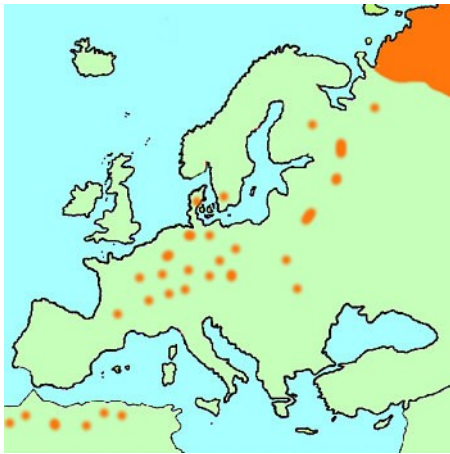

Sichelstrandläufer

Calidris ferruginea

Engl.: Curlew Sandpiper

Heimat:
Nord-Sibirien

Überwinterung:
Afrika unterhalb der Sahara, auf dem
Zug in Mittel-Europa zu beobachten

Brutzeit:
Juni / Juli

Gelege:
4 Eier ??

Brutdauer:
19 bis 20 Tage

Nestlingszeit:
Nestflüchter

Sichelstrandläufer brüten nicht in Europa, sie sind bei uns jedoch regelmäßig in kleinen Stückzahlen auf der Wanderung in ihr afrikanisches Winterquartier für kurze Zeit zu beobachten.