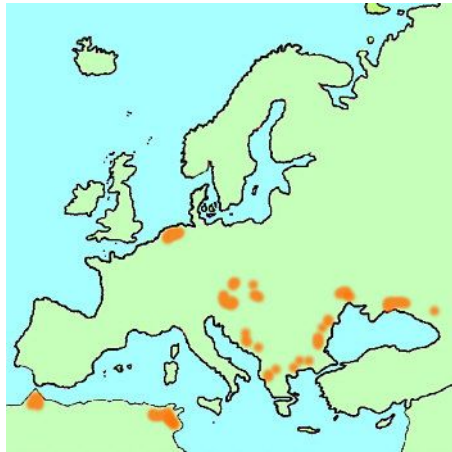

Löffler

Platalea leucorodia

Engl.: Common Spoonbill

Heimat:
Kleine Einzelvorkommen auf Europa
verteilt

Überwinterung:
Mittelmeerraum, Nord-Afrika

Brutzeit:
April bis Mai

Gelege:
3 bis 5 Eier

Brutdauer:
21 bis 25 Tage

Nestlingszeit:
45 bis 50 Tage, Nest wird schon
vorher teilweise verlassen

Adulter Löffler

Vorn Jungvogel, am hellen Schnabel zu erkennen

Die Hauptverbreitung der Art liegt im südöstlichen Europa, an der Nordseeküste der Niederlande und Deutschlands existieren kleine Vorkommen. Eine Ausbreitung bis Dänemark findet zur Zeit statt. Die Zerstörung von Feuchtgebieten im Südosten hat zu einem schwindenden Vorkommen der Löffler beigetragen. Die Art der Nahrungssuche ist etwa mit der der Löffelente zu vergleichen. Mit Seitwärtsbewegungen wird das Wasser an der Oberfläche und kurz darunter auf kleine Wassertiere abgesehen.