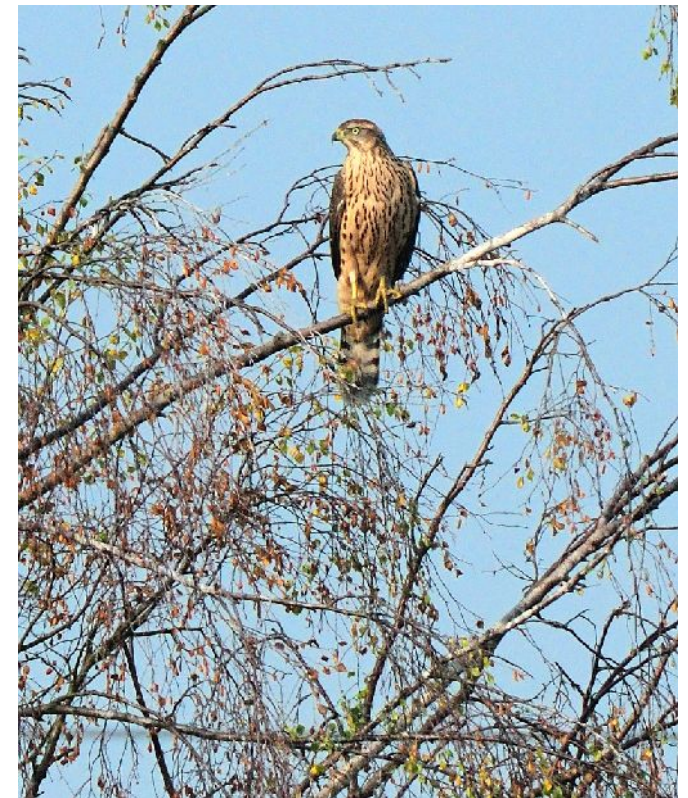

Habicht

Accipiter gentilis

Eng.: Northern Goshawk

Heimat:
Europa, Asien bis zur Pazifikküste

Überwinterung:
Jahresvogel

Brutzeit:
März bis April

Gelege:
2 bis 5 Eier

Brutdauer:
35 bis 40 Tage

Nestlingszeit:
36 bis 40 Tage

Habichte bevorzugen als Brutgebiet Hochwälder, die Horste liegen meist gut versteckt am Waldrand oder auf Lichtungen. Das Jagdrevier erstreckt sich auf Landschaften jeglicher Art. Nach enormem Bestandsrückgang Mitte des letzten Jahrhunderts (Jagd, Pestizide) haben sich die Bestände wieder etwas erholt, dennoch sind die Vögel in einigen Gegenden recht selten.

Obwohl Habichte auch Säugetiere von der Maus bis zum Kaninchen auf dem Speiseplan haben, bilden den Hauptanteil Haus- und Wildtauben, Drosseln, Stare und andere Vögel.